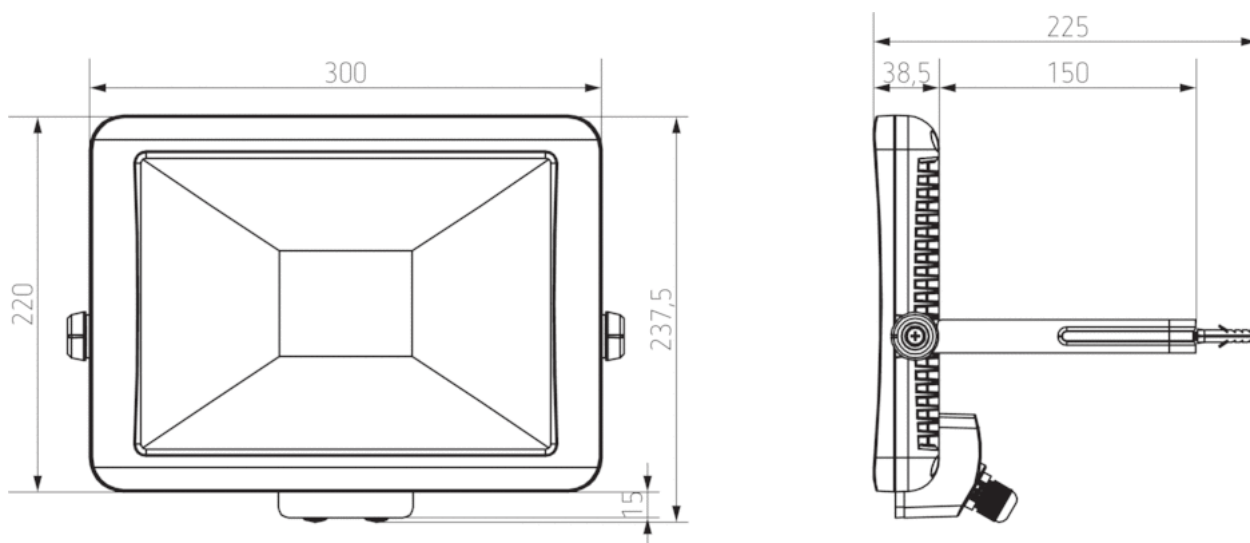

Чертежи

Аксессуары

Motion module theLeda B BK

- Артикул: 9070761
  Подробности ▶ www.theben.de

Light module theLeda B WH

- Артикул: 9070763
  Подробности ▶ www.theben.de