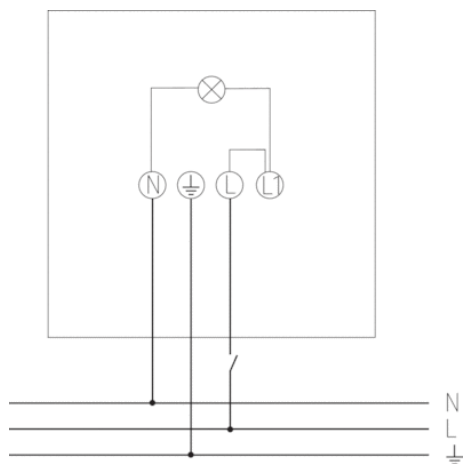

Описание

- LED прожектор 50 W
- Уличный, IP 65
- Гибкие варианты расширения благодаря дополнительным модулям с датчиком движения или датчиком освещенности (опции) с дополнительным выходом для подключения дополнительной нагрузки и возможностью подключения выключателя-кнопки
- Прожектор можно поворачивать на 360°
- Не диммируется

Технические характеристики

Номинальное напряжение	230 V AC
Частота	50 Hz
Цвет	Черный
Релейный выход	Освещение
Тип монтажа	Настенный монтаж
Мощность LED (световой поток)	3500 lm
Цветовая температура	5000 - 5600 K
высота установки	2 – 4 m
Дистанционно управляемый	–
Температура окружающей среды	-20 °C ... +40 °C
Класс электрической защиты	I
Степень защиты	IP 65

Пример подключения

Чертежи

Аксессуары

Motion module theLeda B BK

- Артикул: 9070761
Подробности ▶ www.theben.de

Light module theLeda B WH

- Артикул: 9070763
Подробности ▶ www.theben.de